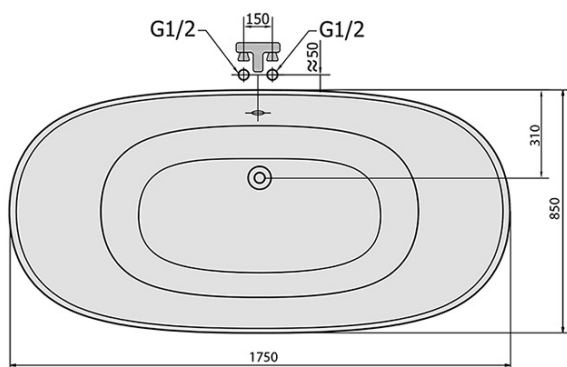

# Produktový list

Objednací kód: **10261**

**REGATA volně stojící vana 175x85x61cm, nohy bílé, černá/bílá**

VOLUME 220L