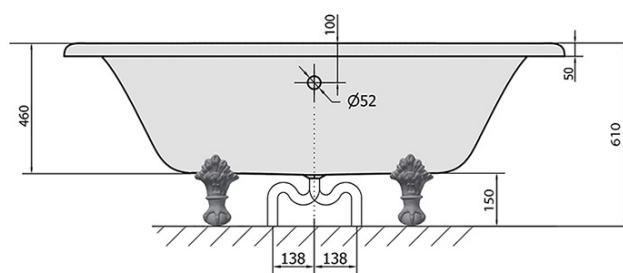

# Produktový list

Objednací kód: **10261**

**REGATA volně stojící vana 175x85x61cm, nohy bílé, černá/bílá**

VOLUME 220L